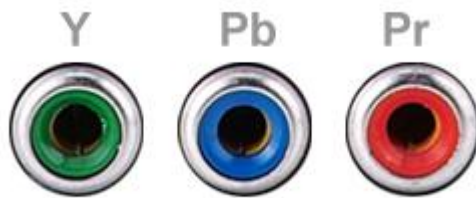

◆梳型濾波器

梳型濾波器在接受信號時，將 **Composite** 輸入源中的亮度和色彩信號分開處理，消除模擬信號中亮度與色彩交錯呈現時所產生的大輪廓點狀雜訊，使色彩表現更加純淨。

◆循序掃描

通過倍頻循序掃描，可將一般 **480i** (隔行掃描) 的電視信號提高為 **480p** (逐行掃描) 的播放格式，亦可將高畫質 **1080i** 的影像訊號倍頻轉換為循序掃描訊號，播放出柔順、穩定、不閃爍的超優質清晰畫面。

HDMI
HIGH DEFINITION MULTIMEDIA INTERFACE

◆搭載最新一代數位訊號標準界面 它還擁有多樣輸入端子，可以接多樣家庭影音週邊的 AV/S-端子以及可以接有線／無線電視的 Tuner 之外；搭載最新一代數位訊號標準界面， HDMI（High Definition Multimedia Interface）數位影音訊號界面使影像與聲音在傳輸過程不受任何干擾，而同時可以傳送多軌數位影像及聲音訊號。讓您不論是看電影、玩 Game 或是看電視，那種電影院般大螢幕震撼的迫力都將完整呈現在您的眼前！

◆ 符合 SDTV / HDTV 數位電視標準

完整支援 SDTV 480i/p，HDTV 720p、1080i/p 訊號輸入，完整呈現真實的質感，不管在色彩表現的細膩度或是影像的立體感，通通更上一籌，全面彰顯數位畫質效能，同時帶來 DVD 動畫與電玩娛樂新境界！

◆體驗寬螢幕黃金比例與超廣可視角度

為了給您高品質的視覺享受，除了集合多項先進影像處理效能外；更搭配了 178 度可視角度，提供您寬廣的視野，自由釋放影像娛樂空間。具有 16:9 寬螢幕顯示比例，讓您不受欣賞角度拘束，盡情以寬螢幕黃金顯示比例，享受高畫質影像生活。

◆色差影像輸入，畫質更犀利

影像色差信號可以確保比合成影像或 S 影像信號，提供更加精細微妙的色彩重現。影像色差輸入能夠使原數位影像數據(Y、PB、PR)保持完美無缺的境界，當與具有色差輸出的 DVD 連接時，可維持最高品質的畫質。

●背面端子圖●

●以上規格及商品顏色以實際出貨為主，原廠保留變更之權利，若有變更，恕不另行通知 ●

影像	
面板	32" panel
解析度	1366 X 768
亮度	550 cd/m ²
對比	3000 : 1
可視角度	178 °
反應時間	6 ms
數位訊號相容	1080i/720P/1080i/480P/480i
螢幕比例	16 : 9
可視對角線	32"
倍頻循序掃描	■
3-2 PULL DOWN	■
數位梳型濾波器	■
色溫調整	3 段
子母畫面	有
無信號藍畫面	■
雜訊消除	■-
聲音	
HI-FI 立體聲	■
美規 MTS 雙語輸出系統	■
3D 動態音效	
聲音輸出功率	7Wx2
高低音調整	-
下置式喇叭音箱	■-
環繞音響	