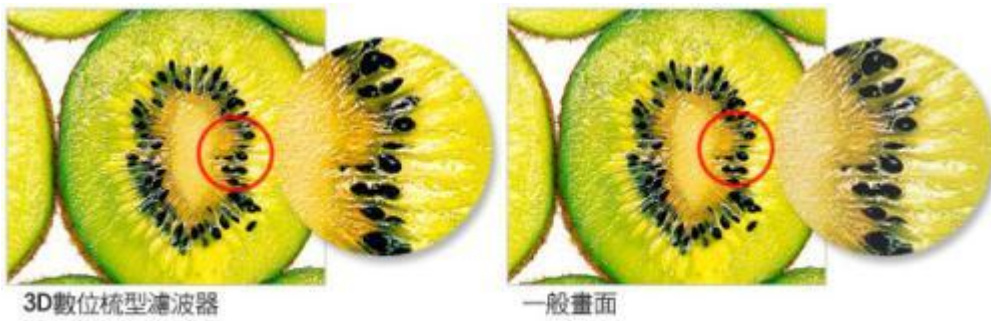

聲音

- ◎ Hi-Fi 立體聲
- ◎ 美規 MTS 雙語播出系統
- ◎ 聲音輸出功率：7Wx2
- ◎ 下置式喇叭

16:9 最佳視覺享樂比例

完全對應次世代遊戲主機、衛星節目、影片檔案，畫面無裁切、不留黑邊、不扭曲變形，超完美畫面，超完美視覺享樂！

16:9 畫面完整呈現不易變形

16:10 畫面上下黑邊現象

搭載 2 組 HDMI 高解析多媒體影音介面，迎接高畫質影音時代的來臨

HDMI 端子傳送影像資料時，是以數位的方式傳送。傳統的複合式端子、S-Video 端子、色差端子都是以類比的訊號傳送影像資料，進入電視之後再以一個“類比轉數位”的裝置轉換成數位訊號，提供液晶電視使用，而這個電路的來源將會影響到電視畫質。

使用 HDMI 端子可以減少影像訊號轉換的程序，直接將數位格式的影像訊號傳給電視，少了轉換的損失，畫質就能提升很多。同時也可以傳送多軌數位影像及聲音訊號。讓您不論是看電影、玩 Game 或是看電視，那種在電影院般大螢幕震撼的迫力都將完整呈現在您的眼前！

傳統電視以類比的方式
傳送影像資料

數位梳形濾波器，雜訊止步

類比輸入訊號最怕訊號分離得不夠好，而產生雜訊干擾現象，影響畫面品質。3D 數位梳形濾波器技術，利用數位立體空間模式，將輸入訊號中的雜訊濾除，並能有效防止過度處理雜訊造成訊號衰減，徹底保持輸入訊號的純淨。

倍頻循序掃描，使畫質更清晰

通過倍頻循序掃描，可將一般 480i (隔行掃描) 的電視信號提高為 480p (逐行掃描) 的播放格式，亦可將高畫質 1080i 的影像訊號倍頻轉換為循序掃描訊號，播放出柔順、穩定、不閃爍的超優質清晰畫面。

高對比效果，畫質鮮艷立體飽和

電視螢幕上黑色與白色之間的差異叫做對比。將最亮的白色亮度除以最暗的黑色亮度，即可計算出對比值。數值愈高表示黑色更高，白色更白，可提供高對比的清晰畫面。高對比值加上高亮度，使液晶電視的色彩再現能力倍增，因此白色更白，黑色更黑，畫面更立體。