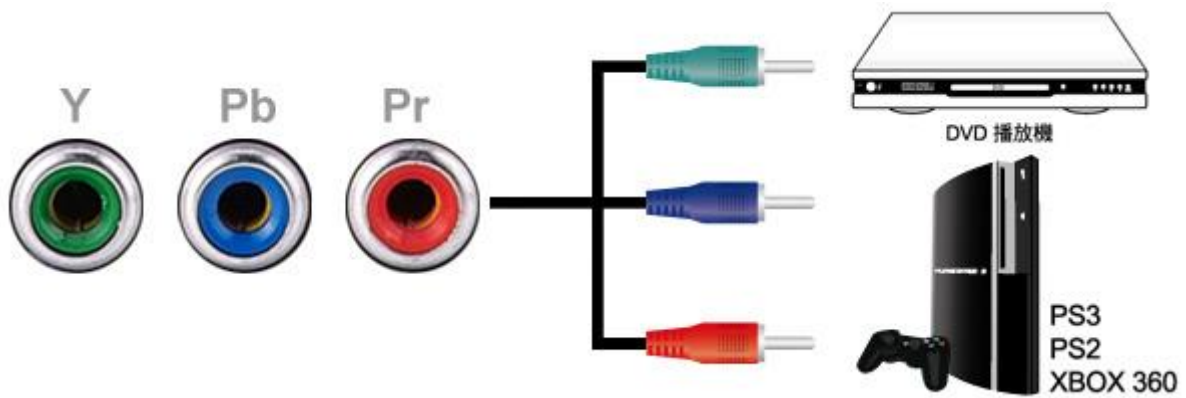

3D 數位梳形濾波器，雜訊止步

類比輸入訊號最怕訊號分離得不夠好，而產生雜訊干擾現象，影響畫面品質。3D 數位梳形濾波器技術，利用數位立體空間模式，將輸入訊號中的雜訊濾除，並能有效防止過度處理雜訊造成訊號衰減，徹底保持輸入訊號的純淨。

倍頻循序掃描，使畫質更清晰

通過倍頻循序掃描，可將一般 480i (隔行掃描) 的電視信號提高為 480p (逐行掃描) 的播放格式，亦可將高畫質 1080i 的影像訊號倍頻轉換為循序掃描訊號，播放出柔順、穩定、不閃爍的超優質清晰畫面。

高對比效果，畫質鮮艷立體飽和

電視螢幕上黑色與白色之間的差異叫做對比。將最亮的白色亮度除以最暗的黑色亮度，即可計算出對比值。數值愈高表示黑色更高，白色更白，可提供高對比的清晰畫面。高對比值加上高亮度，使液晶電視的色彩再現能力倍增，因此白色更白，黑色更黑，畫面更立體。

高對比度

低對比度

色差影像輸入，畫質更犀利

影像色差信號可以確保比合成影像或 S 影像信號，提供更加精細微妙的色彩重現。影像色差輸入能夠使原數位影像數據(Y、PB、PR)，保持完美無缺的境界，當與具有色差輸出的 DVD 連接時，可維持最高品質的畫質。

商品規格

型號	YC4236	
面板規格	電視制式	NTSC
	顯示面板尺寸	42"
	長寬比	16:09
	反應時間	6 毫秒
	對比	3000:1 (Typ)
	亮度	500cd/m ²
	可視角	178°(H/V)
	解析度	1920x1080
影像規格	HDMI 輸入端子	2
	色差輸入端子 (YCbCr/YPbPr)	2
	S 影像輸入端子 (S-Video)	1
	AV 影像輸入端子	2
	VGA 訊號輸入端子	1