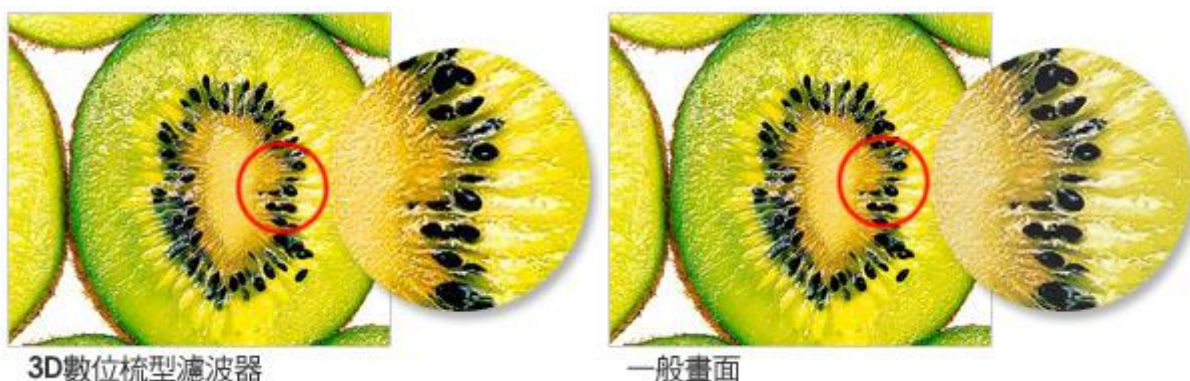

USB 多媒體播放支援

透過便利的 USB 介面用大螢幕分享全家人的幸福時光，支援、音樂、圖片等格式，免除開啟電腦的繁雜過程，隨插即用享受方便生活。在你的客廳裡分享 PARTY 上的歡樂照片、或是寶寶初學走路的逗趣影片、聆聽令人放鬆的輕柔音樂，現在都可以透過 USB 介面，將 USB 裝置中的音樂、圖片等多媒體檔案直接播放，輕鬆與家人分享生活中的所有樂趣。

搭載 HDMI 高解析多媒體影音介面，迎接高畫質影音時代的來臨

HDMI 端子傳送影像資料時，是以數位的方式傳送。傳統的複合式端子、S-Video 端子、色差

端子都是以類比的訊號傳送影像資料，進入電視之後再以一個“類比轉數位”的裝置轉換成數位訊號，提供液晶電視使用，而這個電路的來源將會影響到電視畫質。

使用 HDMI 端子可以減少影像訊號轉換的程序，直接將數位格式的影像訊號傳給電視，少了轉換的損失，畫質就能提升很多。同時也可以傳送多軌數位影像及聲音訊號。讓您不論是看電影、玩 Game 或是看電視，那種在電影院般大螢幕震撼的迫力都將完整呈現在您的眼前！

3D 數位梳形濾波器，雜訊止步

類比輸入訊號最怕訊號分離得不夠好，而產生雜訊干擾現象，影響畫面品質。3D 數位梳形濾波器技術，利用數位立體空間模式，將輸入訊號中的雜訊濾除，並能有效防止過度處理雜訊造成訊號衰減，徹底保持輸入訊號的純淨。

倍頻循序掃描，使畫質更清晰

通過倍頻循序掃描，可將一般 480i (隔行掃描) 的電視信號提高為 480p (逐行掃描) 的播放格式，亦可將高畫質 1080i 的影像訊號倍頻轉換為循序掃描訊號，播放出柔順、穩定、不閃爍的超優質清晰畫面。